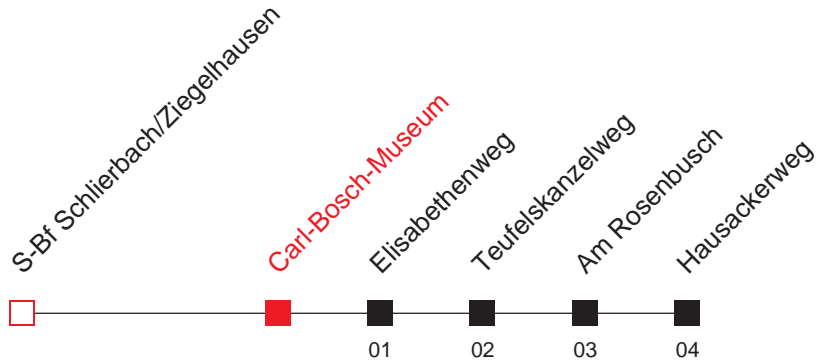

30

Uhr	Montag - Freitag	
5		
6		
7		
8	17	
9	17	
10	17	
11	17	
12	17	
13	17 ^A	47 ^A
14	17	
15	17	
16	17	
17	17	
18	17	
19	17	
20		
21		
22		

An Samstagen, Sonn- und Feiertagen wird diese Linie nicht bedient
A: bis Heidelberg, Universitätsplatz

FAHRPLAN

<http://m.vrn.de/1288>

Richtung:
Schlierbach, Hausackerweg

1005

Uhr	Montag - Freitag
5	
6	39 ^A
7	09 ^A 39 ^A
8	09 ^A
9	09 ^A
10	09 ^A
11	09 ^A
12	09 ^A 39 ^A
13	09 ^A
14	09 ^A
15	09 ^A
16	09 ^A
17	09 ^A
18	09 ^A 39 ^A
19	09 ^A
20	19 ^A
21	19 ^A
22	19 ^A
23	19 ^A
0	19 ^A 49 ^A