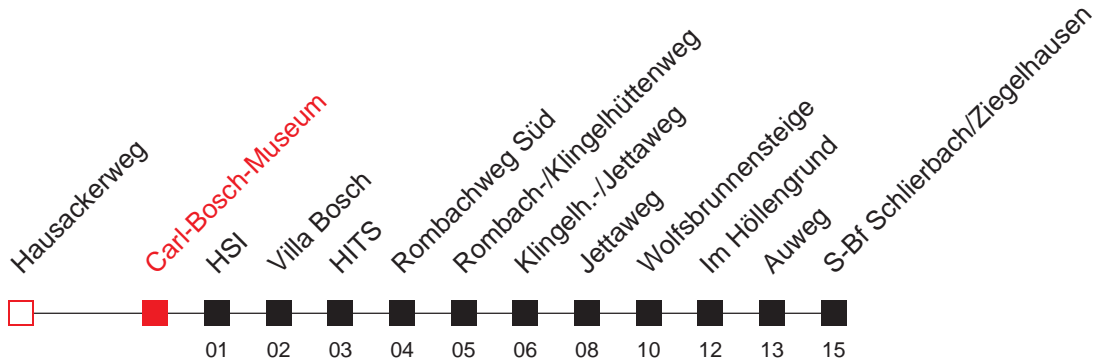

A: Ruftaxi, tel. vorbestellen: 06221/302030. Extratarif! FürVRN-Jahreskarten-/Semesterticketinhaber frei.

FAHRPLAN

<http://m.vrn.de/1288>

Richtung:
Schlierbach-Ziegelh. S-Bf

1005

Uhr	Montag - Freitag
5	
6	39 ^A
7	09 ^A 39 ^A
8	39 ^A
9	39 ^A
10	39 ^A
11	39 ^A
12	09 ^A 39 ^A
13	39 ^A
14	39 ^A
15	39 ^A
16	09 ^A 39 ^A
17	39 ^A
18	09 ^A 39 ^A
19	39 ^A
20	09 ^A 55 ^A
21	55 ^A
22	55 ^A
23	55 ^A
0	25 ^A