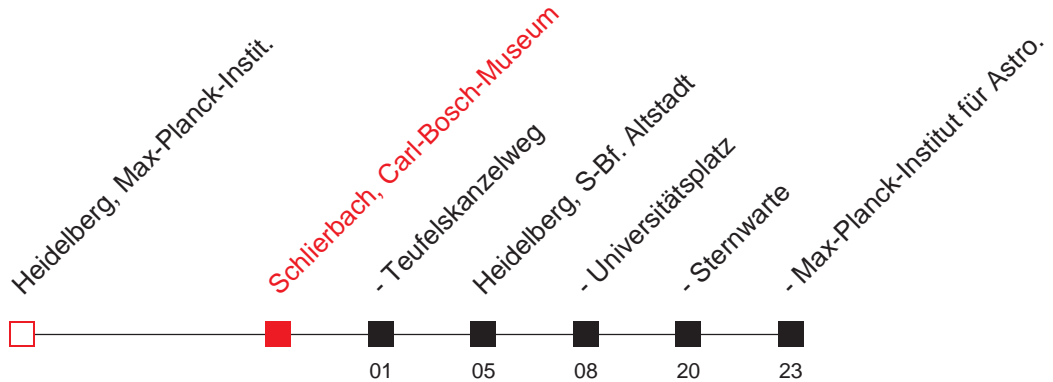

FAHRPLAN

Gültig von bis / Angaben ohne Gewähr / Schlierbach, Carl-Bosch-Museum

Handy: <http://mobil.vrn.de> Internet: <http://www.vrn.de>

<http://m.vrn.de/1288>

Richtung:
Heidelberg, Max-Planck-Institut.
21.10.2013 - 31.12.2500

30

Uhr	Montag - Freitag	
5		
6		
7		
8	17	
9	17	
10	17	
11	17	
12	17	
13	17 ^A	47 ^A
14	17	
15	17	
16	17	
17	17	
18	17	
19	17	
20		
21		
22		

An Samstagen, Sonn- und Feiertagen wird diese Linie nicht bedient
A: bis Heidelberg, Universitätsplatz

FAHRPLAN

<http://m.vrn.de/1288>

Richtung:
Schlierbach, Hausackerweg

1005

Uhr	Montag - Freitag
5	
6	39 ^A
7	09 ^A 39 ^A
8	09 ^A
9	09 ^A
10	09 ^A
11	09 ^A
12	09 ^A 39 ^A
13	09 ^A
14	09 ^A
15	09 ^A
16	09 ^A
17	09 ^A
18	09 ^A 39 ^A
19	09 ^A
20	19 ^A
21	19 ^A
22	19 ^A
23	19 ^A
0	19 ^A 49 ^A